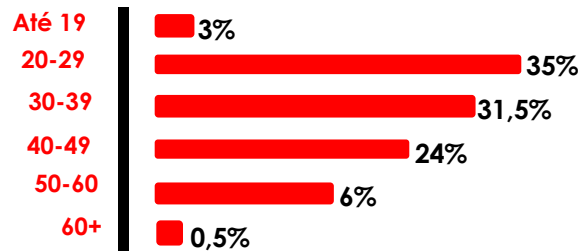

FAIXA ETÁRIA

EMPIRE OFFLINE