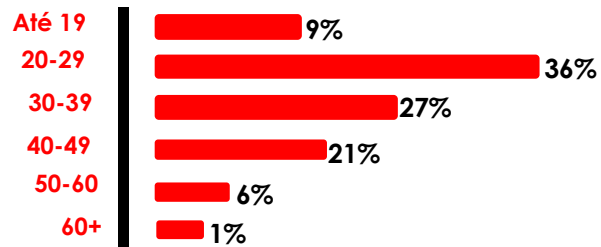

EMPIRE ONLINE